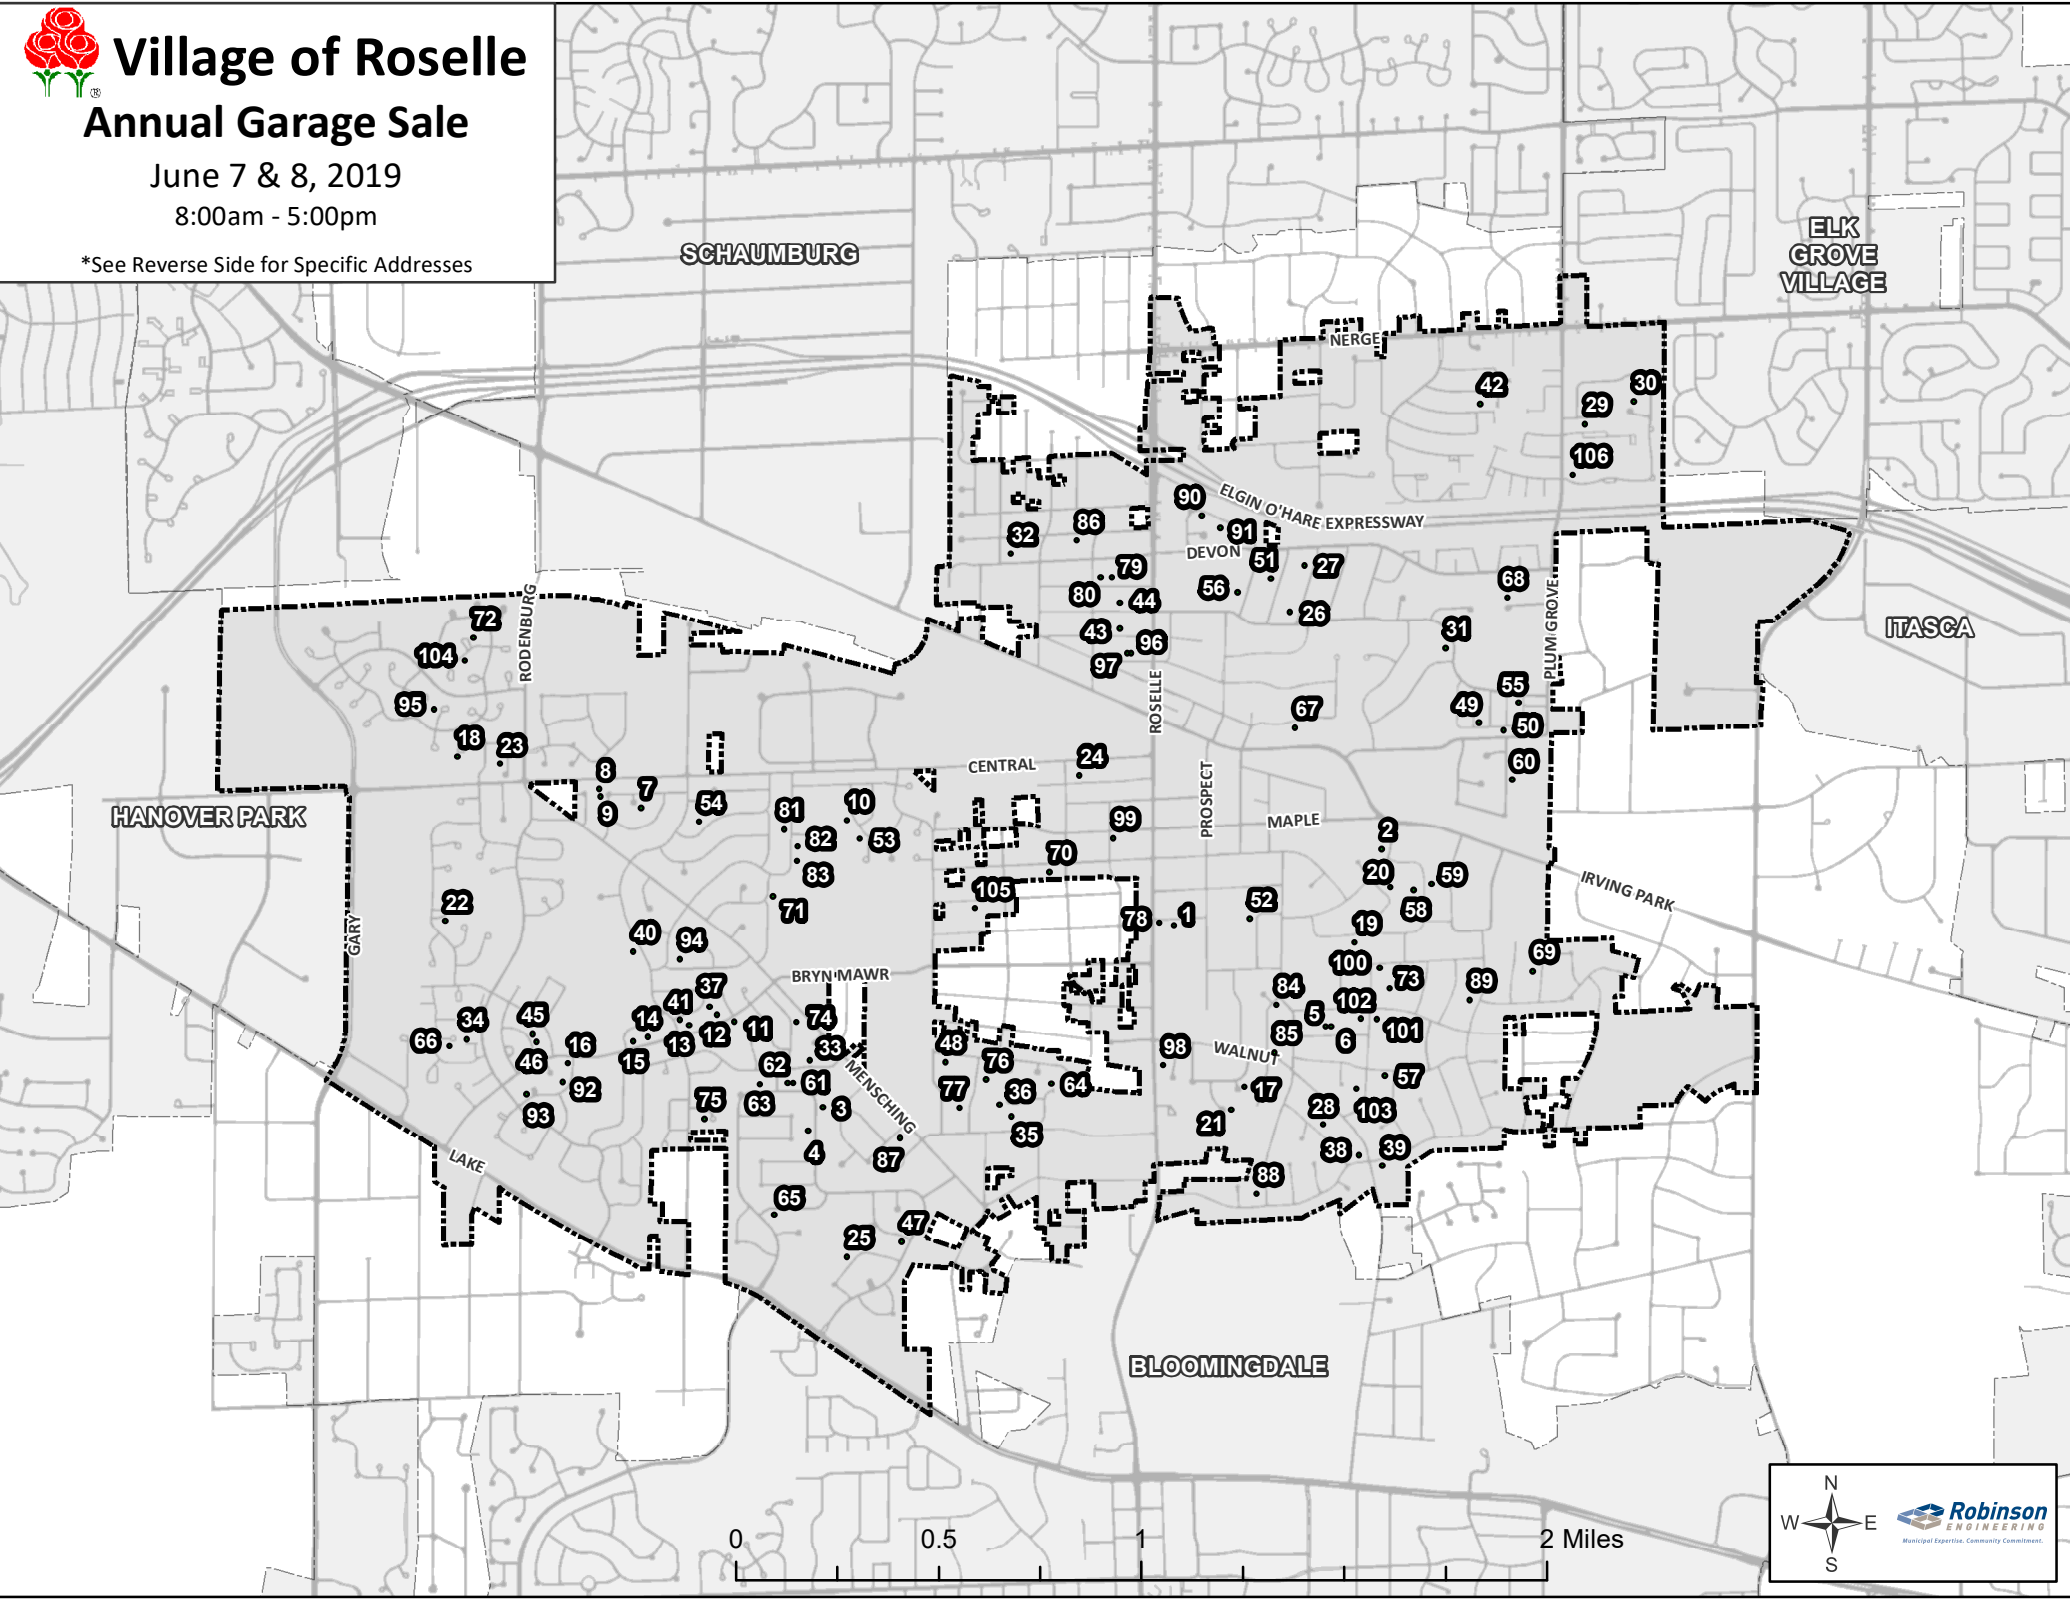

Village of Roselle

Annual Garage Sale

June 7 & 8, 2019

8:00am - 5:00pm

*See Reverse Side for Specific Addresses

2019 VILLAGE WIDE GARAGE SALE ADDRESS LIST - June 7 and 8

House #	Street Name	House #	Street Name	House #	Street Name
1	19 E. Ardmore Ave.	40	340 Garden Ave.	72	275 Regal Ct.
2	336 E. Ardmore Ave.	41	485 S. Garden Ave.	73	448 Ridge Ct.
3	635 Autumn Dr.	42	622 Glacier Trail	74	495 Ridgefield Dr.
4	700 Autumn Dr.	43	34 W. Glenlake Ave.	75	853 Rosebud Ct.
		44	34 W. Granville Ave.	76	609 Rosedale Rd.
5	324 Berkshire Ter.			77	630 Rosedale Rd.
6	328 Berkshire Ter.	45	499 Hampton Ln.	78	321 S. Roselle Rd.
7	55 Borden Ct.	46	525 Hampton Ln.	79	44 Rosemont Ave.
8	1034 Borden Dr.	47	437 Harvest Ln.	80	54 Rosemont Ave.
9	1036 Borden Dr.	48	365 Heritage Dr.	81	110 Rosewood Dr.
10	90 Brookside Dr.	49	664 High Ridge Rd.	82	145 Rosewood Dr.
11	785 W. Bryn Mawr	50	711 High Ridge Rd.	83	175 Rosewood Dr.
12	820 W. Bryn Mawr	51	356 Hillside Dr.	84	501 Rush St.
13	880 W. Bryn Mawr	52	308 S. Howard Ave.	85	537 S. Rush St.
14	954 W. Bryn Mawr Ave.	53	130 Hudson Ct.		
15	990 W. Bryn Mawr Ave.	54	860 Hunter Dr.	86	133 Schreiber Ave.
16	1111 W. Bryn Mawr Ave.			87	409 Shagbark Ln.
		55	64 Lake Shore Dr.	88	822 Spring St.
17	615 Callero Ct.	56	330 Lakeside Dr.	89	500 Springhills Dr.
18	104 Cambrian Ct.	57	600 Lexington Ave.	90	431 Springwood Dr.
19	321 Catalpa Ave.	58	428 Locust Ln.	91	451 Springwood Dr.
20	343 Catalpa Ave.	59	429 Locust Ln.	92	600 Stafford Dr.
21	701 Catino Ct.			93	648 Stafford Dr.
22	263 Chatham Ct.	60	91 Morningside Dr.	94	880 Stonehurst Dr.
23	30 Clair Ct.			95	142 Sussex Ct.
24	48 Claria Dr.	61	644 Nassau Dr.		
25	936 W. Clearwater St.	62	650 Nassau Dr.	96	20 W. Thorndale Ave.
26	310 Countryside Dr.	63	722 Nassau Dr.	97	26 W. Thorndale Ave.
27	374 Countryside Dr.				
28	332 Crestwood Dr.	64	630 Oak St.	98	624 Walnut Oaks Dr.
29	841 Cross Creek Ct.	65	665 Old Farm Dr.	99	151 Willow St.
30	950 Cumberland Ct. 2A	66	1345 Oxford Cir	100	403 White Oak Dr.
				101	507 White Oak Dr.
31	562 Dee Lane	67	219 Park Lane	102	508 White Oak Dr.
32	224 W. Devon Ave.	68	708 Parkview Ct.	103	612 White Oak
		69	440 Pierce Ave.	104	1437 Winfield Way
33	640 Edenwood Dr.	70	205 W. Pine Ave.	105	375 W. Woodworth Pl.
34	1304 Falmouth Way	71	749 Quincy Dr.	106	820 Yosemite Tr.
35	232 Forest Ave.				
36	244 Forest Ave.				
37	435 Fordham Pl				
38	420 E. Foster Ave.				
39	449 E. Foster Ave.				